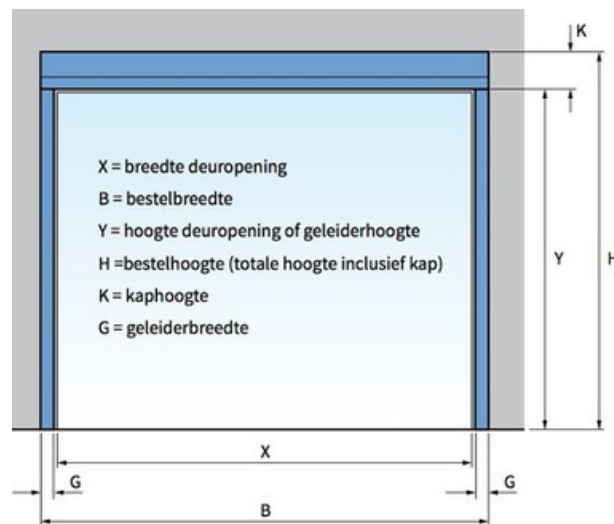

Producteigenschappen

Type cassette: half schuin

Maximale breedte: 500 cm (maatwerk)

Maximale hoogte: 400 cm (maatwerk)

Lameldikte (mm): 19

Lamelhoogte (mm): 77

Pantsergewicht: 6 kg/m²

Kleuren: antraciet, bruin, grijs, hell-beige, ivoor, naturel, wit*

Kapmaten en geleiders

doorsnede UPH 89 geleider (G)

doorsnede lamel

Totale hoogte rolpoort (mm)	Kapmaat (mm)
1000 - 3100	300
3101 - 4000	360

Let op!
Bij gebruik als garagedeur is een onderlatbeveiliging vereist.

Afmetingen in mm

Inmeten

Meet de breedte en hoogte altijd op drie plaatsen ter controle om breedte- en hoogteverschillen in de deuropening te ondervangen. Controleer of de muren haaks en waterpas zijn en houd rekening met eventuele obstakels.

Breedte = B

1.B = de grootst gemeten breedtemaat (X) + 178 mm (UPH 89 geleider)

Hoogte = H

1.H = de grootst gemeten hoogtemaat (Y) + kapmaat

Hoogte bij (Y) in [mm]	Kapmaat in [mm]
1700 t/m 2700	300
2701 t/m 3650	350