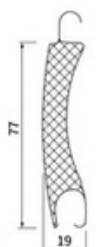

Producteigenschappen

Type cassette: half schuin

Maximale breedte: 500 cm (maatwerk)

Maximale hoogte: 400 cm (maatwerk)

Lameldikte (mm): 19

Lamelhoogte (mm): 77

Pantsergewicht: 6 kg/m²

Kleuren: antraciet, bruin, grijs, hell-beige, ivoor, naturel, wit*

Bediening: elektrisch

Opties: afrolbeveiliging, fotocel, Keygo 4 RTS, Rollixo ontvanger, rubber onderlat, alarm, oranje lamp (24V), sleutelschakelaar, ventilatieprofiel, zichtvenster

* Bosgroen en staalblauw tegen meerprijs.

Kapmaten en geleiders

doorsnede UPH 89 geleider (G)

doorsnede lamel

Totale hoogte rolpoort (mm)	Kapmaat (mm)
1000 - 3100	300
3101 - 4000	360

Let op!
Bij gebruik als garagedeur is een onderlatbeveiliging vereist.

Afmetingen in mm

Inmeten

Meet de breedte en hoogte altijd op drie plaatsen ter controle om breedte- en hoogteverschillen in de deuropening te ondervangen. Controleer of de muren haaks en waterpas zijn en houd rekening met eventuele obstakels.