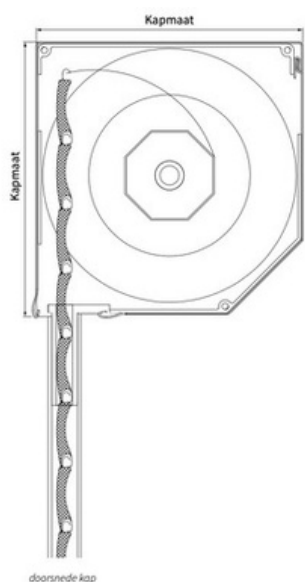

Producteigenschappen

Type cassette: half schuin

Maximale breedte: 500 cm (maatwerk)

Maximale hoogte: 400 cm (maatwerk)

Lameldikte (mm): 19

Lamelhoogte (mm): 77

Pantsergewicht: 6 kg/m²

Kleuren: antraciet, bruin, grijs, hell-beige, ivoor, naturel, wit*

Bediening: elektrisch

Opties: afrolbeveiliging, fotocel, Keygo 4 RTS, Rollixo ontvanger, rubber onderlat, alarm, oranje lamp (24V), sleutelschakelaar, ventilatieprofiel, zichtvenster

* Bosgroen en staalblauw tegen meerprijs.

Kapmaten en geleiders

doorsnede UPH 89 geleider (G)

doorsnede lamel

Totale hoogte rolpoort (mm)	Kapmaat (mm)
1000 - 3100	300
3101 - 4000	360

Let op!
Bij gebruik als garagedeur is een onderlatbeveiliging vereist.

Afmetingen in mm

Inmeten

Meet de breedte en hoogte altijd op drie plaatsen ter controle om breedte- en hoogteverschillen in de deuropening te ondervangen. Controleer of de muren haaks en waterpas zijn en houd rekening met eventuele obstakels.